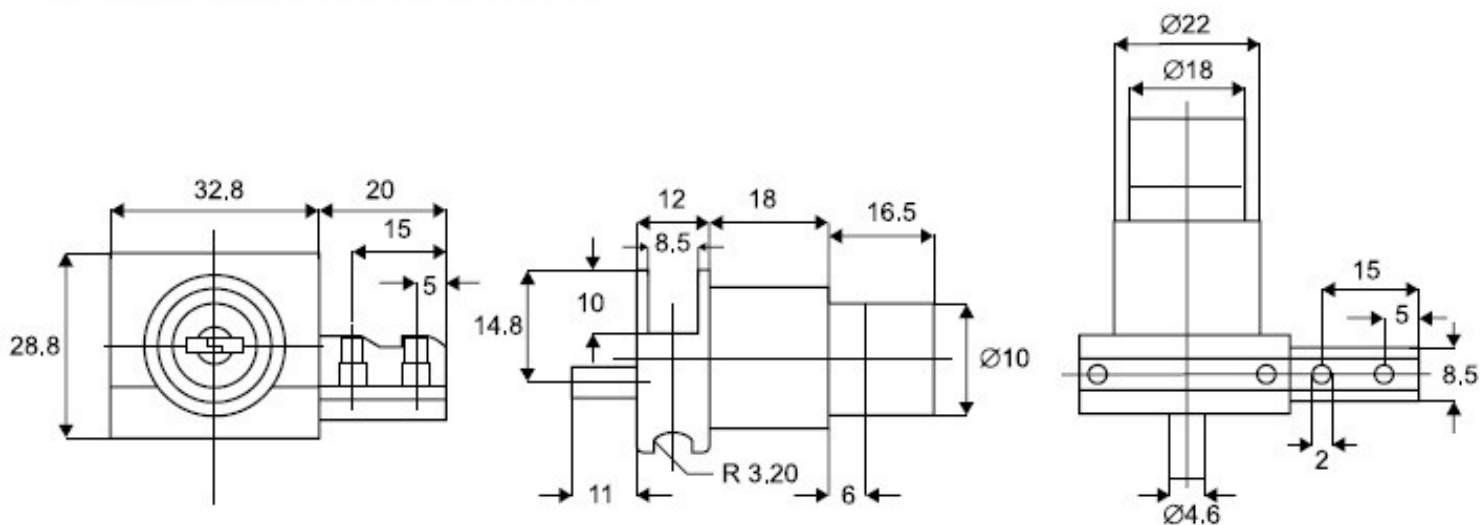

PRODUCT SHEET

Description:

Glass Sliding Push Door Lock 2010, L+R, Black Anod, KA D20, CK SISO

Item number:

14.09.466-0

Units	Box	Carton	HS Code	Barcode
Pcs.	20	160	8301300000	
				5704866048521

SISO A/S

Mileparken 11
DK-2740 Skovlunde
Denmark
VAT: DK24786013